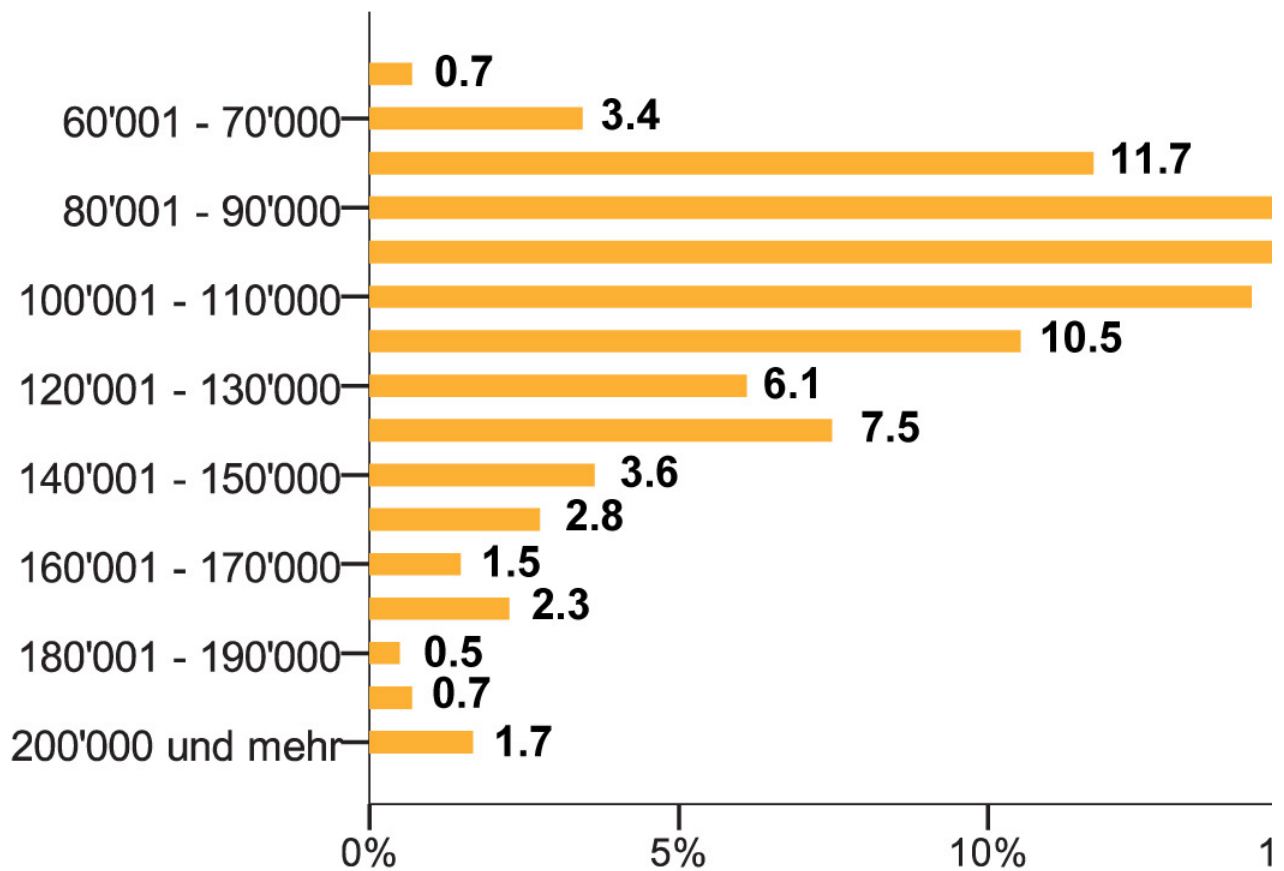

## Die Lohnverteilung (Brutt Jahreslohn in CHF)

Im Jahr 2010 verdienen die Fach- und Führungskräfte im Fac Durchschnitt CHF 108'662 (Brutt Jahreslohn). 50% verdienen z und CHF 123'658.

Quelle: IFM, ZHAW, Wädenswil